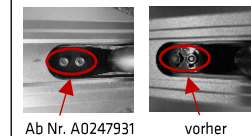

Ohne Serien Nr., siehe Bremse von unten: