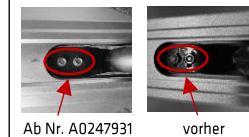

Ohne Serien Nr., siehe Bremse von unten: