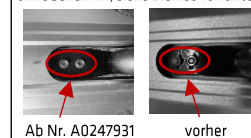

Ohne Serien Nr., siehe Bremse von unten: